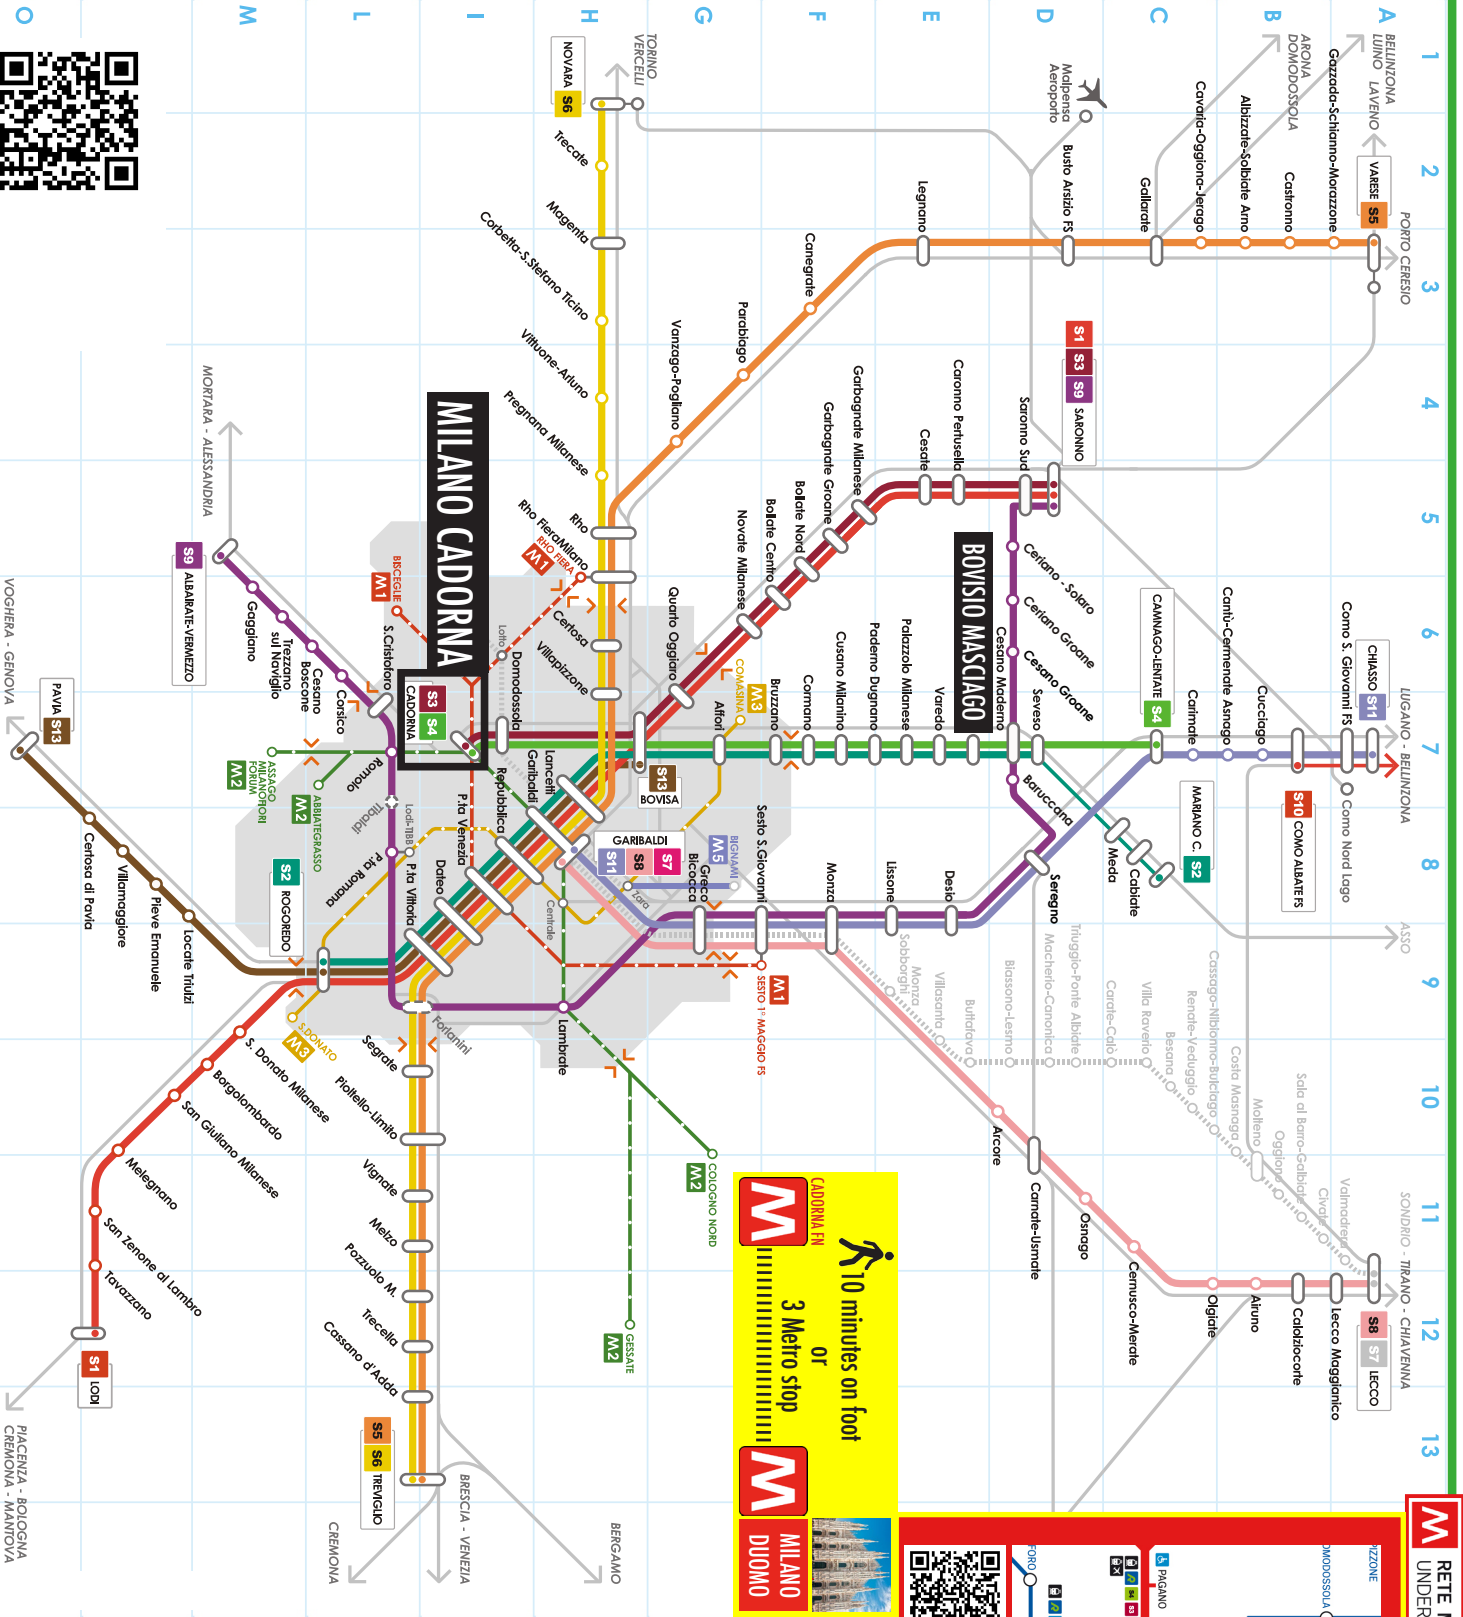

Da/From
STAZIONE BOVISIO MASCIAGO
(BOVISIO MASCIAGO STATION)

A/To
STAZIONE CADORNA
(CADORNA STATION)

5,36	14,36
6,06	15,06
6,36	15,36
7,06	16,06
7,36	16,36
7,39	17,06
8,06	17,36
7,36	18,06
9,06	18,36
9,36	19,06
10,06	19,36
10,36	20,06
11,06	20,36
11,36	21,06
12,06	21,36
12,36	22,06
13,06	22,36
13,36	23,06
14,06	23,36

Da/from
STAZIONE CADORNA
(CADORNA STATION)

A/To
STAZIONE BOVISIO MASCIAGO
(BOVISIO MASCIAGO STATION)

5,53	15,23
6,23	15,53
6,53	16,23
7,23	16,53
7,53	17,23
8,23	17,53
8,53	18,23
9,23	18,53
9,53	19,23
10,23	19,53
10,53	20,23
11,23	20,53
11,53	21,23
12,23	21,53
12,53	22,23
13,23	22,53
13,53	23,23
14,23	00,23
14,53	00,53

Servizio Ferroviario Suburbano

10 minutes on foot
3 Metro stop

MILANO DUOMO

RETE METROPOLITANA E TRATTE FERROVIARIE URBANE UNDERGROUND NETWORK AND URBAN RAILWAY SYSTEM

ATM

Legenda

- Servizio ferroviario Suburbano
- Servizio ferroviario Regionale
- Stazioni ferroviarie
- Stazioni ferroviarie di nuova apertura
- Collegamenti pendolari fra stazioni
- Capolinea e numero Linee S
- Linea di prossimo diramazione
- Linea tratta urbana
- Metropolitana Linea 1
- Metropolitana Linea 2
- Metropolitana Linea 3
- Metropolitana Linea 5
- Stazione della Metropolitana

Linee

Servizio Ferroviario Suburbano